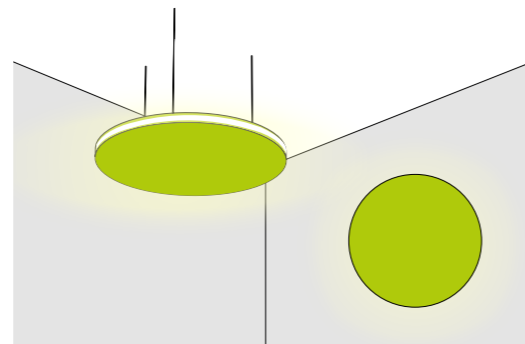

apn® Lux Flunder & Lux Flunder Wall Akustik-Designleuchte

Die Akustik-Designleuchtenserie apn® Lux Flunder vereint maximale Schallabsorption mit effektiver, blendfreier Beleuchtung für Decke und Wand. Sie fügt sich nahtlos in die Gestaltung unserer Deckensegel und Wandabsorber ein, so ergeben sich optisch und akustisch einzigartige Gestaltungsmöglichkeiten. Ein sich ringförmig ausbreitender Lichtschein lässt raffinierte Licht- und Schattenspiele entstehen und erzeugt eine besondere Tiefe und Dreidimensionalität der Akustikelemente.

Strahlend hell oder atmosphärisches Ambiente-Licht – ganz nach Anlass, Einsatzort und Geschmack lässt sich die Beleuchtung mit zwei dimmbaren Lichtfarben individuell konfigurieren.

Flexibilität. In vier verschiedenen Größen erhältlich.

Individualität. Die dimmbare Beleuchtung gibt es in zwei verschiedenen Lichtfarben.

Vielfältigkeit. In ausgewählten Farben der apn® Stoffkollektion Classic Balance erhältlich.

Einsatz

- Büros
- Bildungsstätten
- Gastronomie
- Gesundheitswesen

Technische Daten | Akustik-Designleuchte

Maße (ø)	300 mm
	600 mm
	900 mm
	1200 mm
Schallabsorptionsklasse	A gem. DIN EN ISO 354, höchstabsorbierend
Baustoffklasse	Akustikplatte: A2-s1, d0 gem. DIN EN 13501-1
Standardoberfläche	Stoff nach apn® Stoffkollektion Classic Balance
Befestigung	Abhängung mit Drahtseilen an apn® (e) SYS-C-Schiene, apn® (mc) Magnetic Control
Reinigung	Trocken abwischbar
Demontierbarkeit	Einfache Demontierbarkeit
Raumklima	Geeignet für den Einsatz in Räumen der ISO Klasse 6 nach DIN EN ISO 14644-1
Feuchtigkeitsbeständigkeit	Formstabil bis zu einer relativen Luftfeuchtigkeit von 95 % bei 30 °C (gem. DIN EN ISO 4611)
Gewicht	ca. 4,5 kg/m² Absorberfläche
Lichtfarbe	3000K / 4000K
Gesamtlumen (gestaffelt nach Größe)	1305 / 2611 / 3963 / 5268
Gesamtwattzahl (gestaffelt nach Größe)	14W / 27W / 40W / 55W
Betriebsspannung	24 VDC
Anschlussspannung	230 V
Farbwiedergabeindex	CRI 90
Leuchtdauer	50.000 Stunden
Dimmfunktion	Ja
Schutzart	IP54