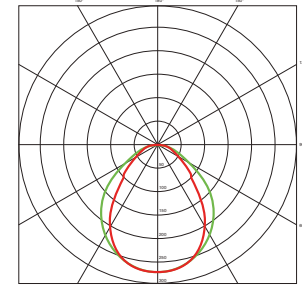

Einsatz

Büros

Bildungsstätten

Gastronomie

Gesundheitswesen

Produktionsanlagen

Lichtverteilungskurve mit Prismenscheibe

T16 Leuchtstoffröhre

Ausführungen APN Lamella Lux (bxhxt; Angabe in mm)

14/24 Watt	600 x 100/200/300/400 x 40
21/39 Watt	1.000 x 100/200/300/400 x 40
28/54 Watt	1.200 x 100/200/300/400 x 40
353/49 Watt	1.500 x 100/200/300/400 x 40