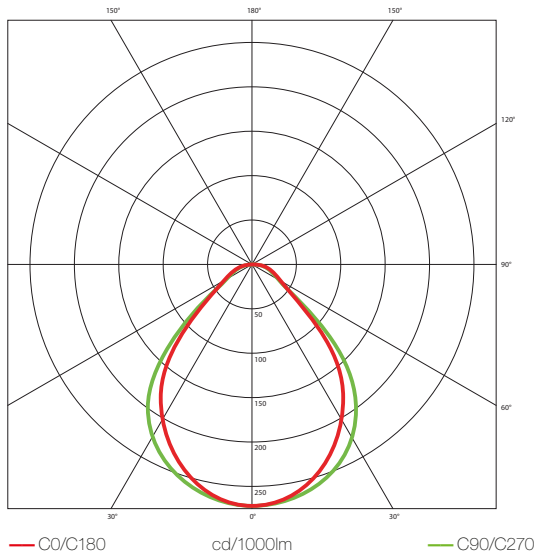

Einsatz

Büros

Bildungsstätten

Gastronomie

Gesundheitswesen

Produktionsanlagen

Lichtverteilungskurve mit Prismenscheibe

T16 Leuchtstoffröhre

Ausführungen APN Lamella Lux (bxhxt; Angabe in mm)

14/24 Watt	600 x 100/200/300/400 x 40
21/39 Watt	1.000 x 100/200/300/400 x 40
28/54 Watt	1.200 x 100/200/300/400 x 40
353/49 Watt	1.500 x 100/200/300/400 x 40