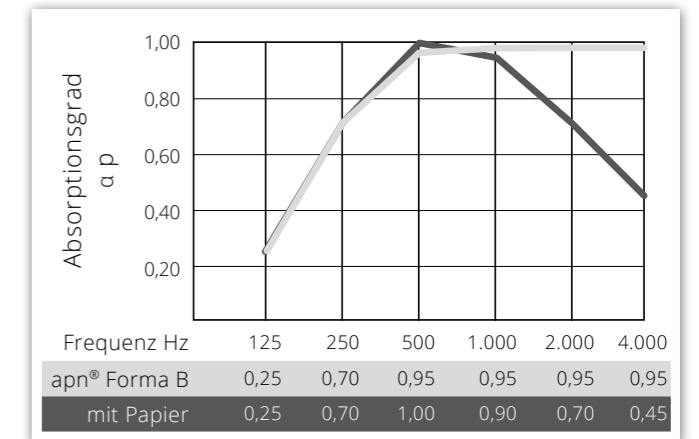

### Technische Daten apn® Forma Base

Maße (bxh)	600 x 600 x 42 mm (XS) 1.200 x 300 x 42 mm (S) 1.200 x 400 x 42 mm (M) 1.200 x 600 x 42 mm (L) 1.200 x 1.200 x 42 mm (XL) Alle Formate sind als Hoch- und Querformat erhältlich.
Schallabsorptionsklasse	A gem. DIN EN ISO 354
Baustoffklasse	Akustikplatte: A2-s1, d0 gem. DIN EN 13501-1 Stoff: B, s1, d0 gem. DIN EN 13501-1
Standardoberfläche	Stoffkollektion apn® baseline
Reinigung	Stoff trocken und feucht abwischbar, absaugbar
Befestigung	(z), Direktmontage über apn® SYS-Z-Profil
Demontierbarkeit	einfache Demontierbarkeit
Feuchtigkeitsbeständigkeit	Formstabil bis zu einer relativen Luftfeuchtigkeit von 95 % bei 30 °C (gem. DIN EN ISO 4611)
Gewicht	ca. 4,5 kg/m <sup>2</sup> Absorberfläche