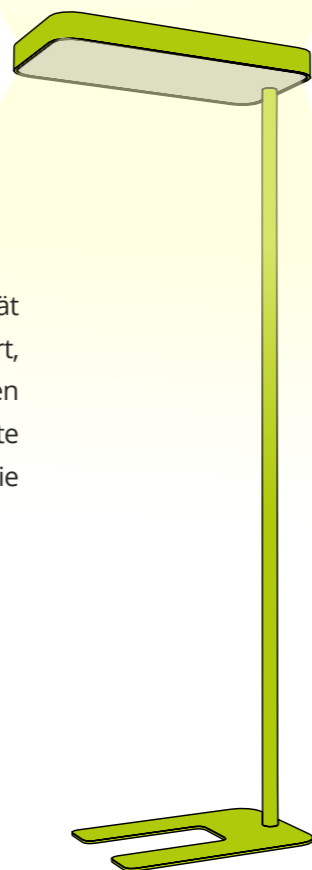

apn® LUX BRAM II

Die Standleuchte

apn® Lux Bram II

Die Standleuchte

Die 1,90 m hohe Standleuchte apn® Lux Bram II besticht durch höchste Funktionalität und zeitloses und puristisches Design. Die Leuchte ist dimmbar und so konzipiert, dass sich auch Arbeitsplätze für zwei Personen sauber und blendfrei ausleuchten lassen. Ausgestattet mit einem Mikroprisma Diffusor sind normgerechte UGR-Werte problemlos erreichbar. Die Leuchte ist zusätzlich mit einem Bewegungssensor sowie einem Tageslichtsensor ausgestattet.

Einsatz

Büros

Gesundheitswesen

Standleuchte | Technische Daten

Maße (hxbxt)	1900 mm x 670 mm x 350 mm
Lichtquelle	LED
Schaltung	dimmbar, Bewegungs- und Tageslichtsensor
Bildschirmoptimiert	ja
UGR	>16
Farbtemperatur	3000K, 4000K
Gesamtlichtstrom	8460lm
Abstrahlwinkel	120°
Schutz Eigenschaften	IP 20
Leuchtenfarben	