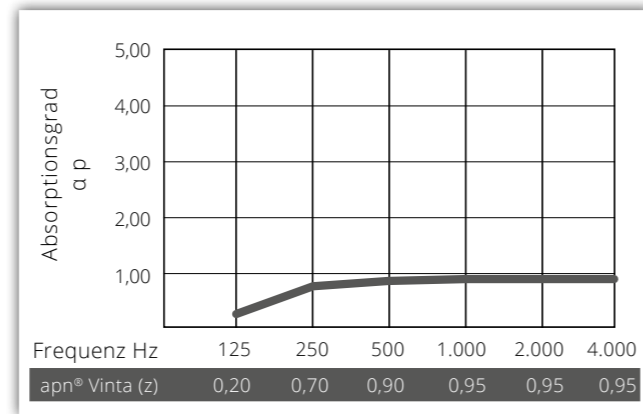

apn[®] ●●●
acoustic
solutions

Technische Daten **apn**[®] Mare Kids

Schallabsorptions-Messung

Messaufbau gemäß DIN EN ISO 11654/97

apn[®] Vinta (z)
Konstruktionshöhe: 55 mm

Schallabsorptionsklasse	A gem. DIN EN ISO 354
Baustoffklasse	Akustikplatte: A2-S1, d0 gem. DIN EN 13501-1
Standardoberfläche	Akustikvlies; weiß, ähnlich RAL 9003 oder bunt
Demontierbarkeit	einfache Demontierbarkeit
Raumklima	geeignet für den Einsatz in Räumen der ISO Klasse 6 nach DIN EN ISO 14644-1
Feuchtigkeitsbeständigkeit	formstabil bis zu einer relativen Luftfeuchtigkeit von 95 % bei 30 °C (gem. DIN EN ISO 4611)
Gewicht	ca. 4,5 kg/m ²