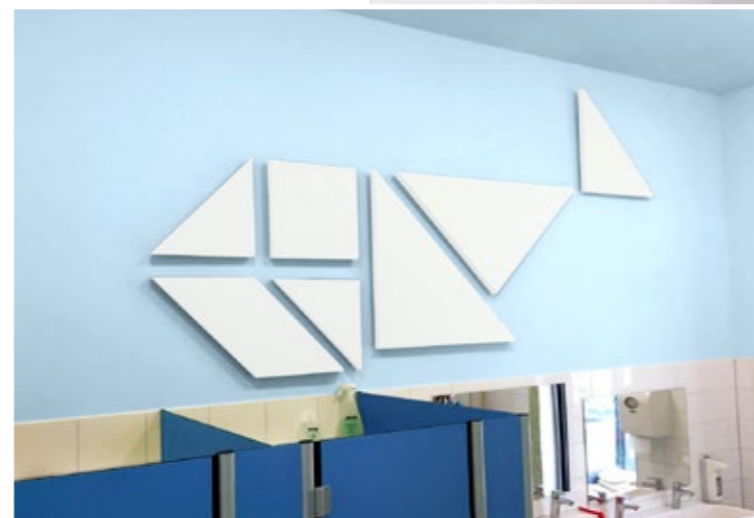

Kindgerechtes Design für Kindergärten und Schulen

Auch für unsere Kleinen können wir maßgeschneidertes Design anbieten. Unsere Inspiration ist ein altes chinesisches Geduldsspiel, bestehend aus sieben Teilen. Die einfachen geometrischen Formen lassen sich in zahlreichen Kombinationen zu Figuren, Tieren und anderen Formen zusammensetzen. So entstehen spielerisch wunderschöne und kindgerechte Objekte. Diese können wir für akustische Maßnahmen an der Decke und Wand nutzen.

Die Minimierung von störenden Geräuschen und eine bessere Akustik in Kindergärten, Schulen und Hörsälen fördert die Sprachverständlichkeit, steigert die Lernerfolge und beeinflusst positiv das Wohlbefinden von Lernenden und Lehrenden. Auf den Punkt gebracht: Wer besser hört, versteht auch mehr!